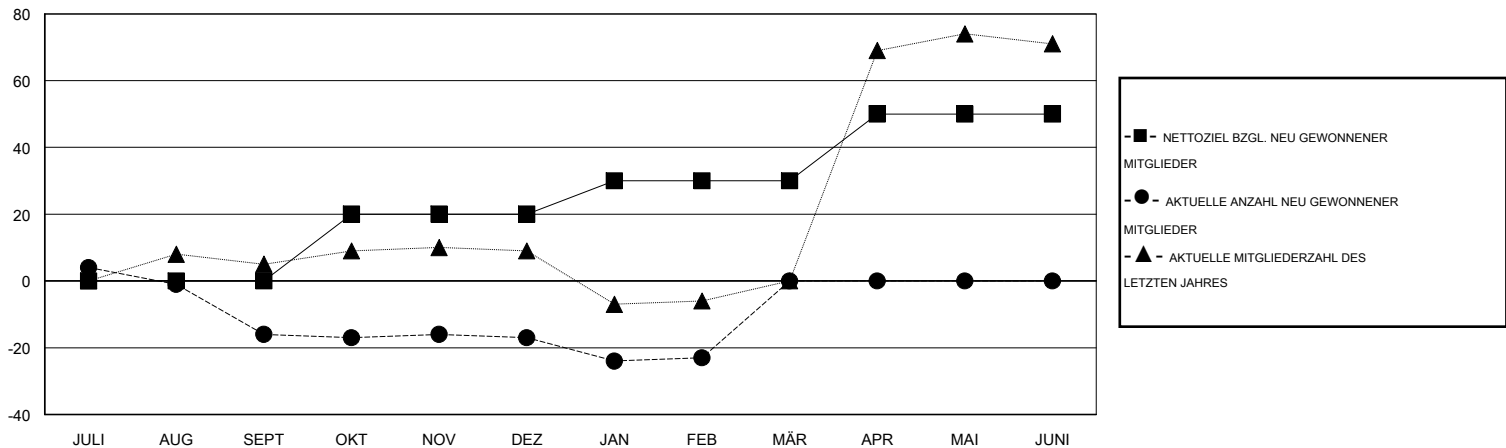

MONTHLY MEMBERSHIP PROGRESS REPORT

District 114 M

Results as of: 2/28/2017

GMT: Carl Robert Rettby

STANDORT AUSTRIA

GMT KONST. GEB.:

| Clubs | | | |
|--------------------------|-----------------|------------|------------------|
| ERGEBNISSE FÜR 2016-2017 | | | |
| QUARTAL | ZIEL NEUE CLUBS | NEUE CLUBS | AUFGELÖSTE CLUBS |
| JULI/AUG/SEPT | 0 | 0 | 0 |
| OKT/NOV/DEZ | 1 | 0 | 0 |
| JAN/FEB/MÄR | 0 | 0 | 0 |
| APR/MAI/JUNI | 1 | 0 | 0 |

| Pro Mitglied | | | |
|--------------------------|--|--|---|
| ERGEBNISSE FÜR 2016-2017 | | | |
| QUARTAL | NETTOZIEL BZGL. NEU GEWONNENER MITGLIEDER (ohne wieder aufgenommene oder Transfermitglieder) | AKTUELLE ANZAHL NEU GEWONNENER MITGLIEDER (ohne wieder aufgenommene oder Transfermitglieder) | AKTUELLE ANZAHL ABGEMELDETER MITGLIEDER (einschließlich Transfermitglieder) |
| JULI/AUG/SEPT | 0 | 18 | 34 |
| OKT/NOV/DEZ | 20 | 22 | 23 |
| JAN/FEB/MÄR | 10 | 12 | 18 |
| APR/MAI/JUNI | 20 | 0 | 0 |

ZIELE UND TATSÄCHLICHE NEUE CLUBS KUMULATIV

ZIELE UND TATSÄCHLICHE MITGLIEDER KUMULATIV

| | | | |
|-------------------------|---|---|----------------|
| ABGEMELDETE CLUBS: 0 | 32 VON 91 CLUBS HABEN 1 ODER MEHR NEUE MITGLIEDER AUFGENOMMEN | <u>GESCHLECHTERVERTEILUNG</u> | |
| AUSGETRETENE MITGLIEDER | | MANN | 2,817 (88.64%) |
| VERSTORBEN | 16 | FRAU | 361 (11.36%) |
| CLUB AUFGELÖST | 0 | GESAMTANZAHL DER MITGLIEDER IN EINER FAMILIENEINHEIT | |
| ANDERE | 59 | 87 | |
| GESAMT | 75 | FAMILIENMITGLIEDER, DIE NUR DIE HÄLFTE DER INTERNATIONALEN BEITRÄGE ZAHLTEN | |
| | | 47 | |