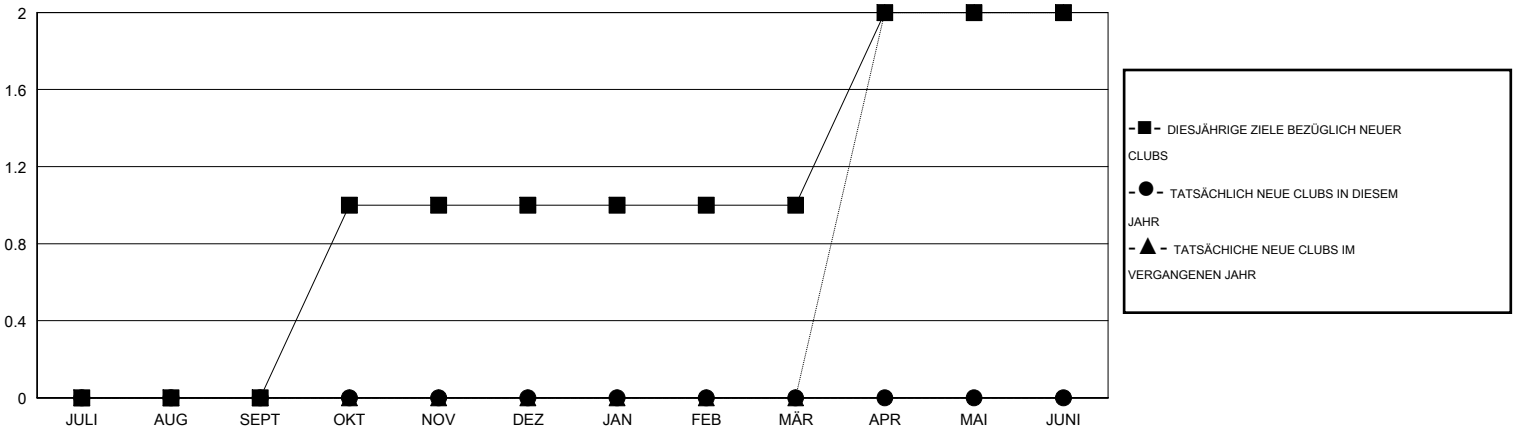

MONTHLY MEMBERSHIP PROGRESS REPORT

District 114 M

Results as of: 2/28/2017

GMT: Carl Robert Rettby

STANDORT AUSTRIA

GMT KONST. GEB.:

| Clubs | | | |
|--------------------------|-----------------|------------|------------------|
| ERGEBNISSE FÜR 2016-2017 | | | |
| QUARTAL | ZIEL NEUE CLUBS | NEUE CLUBS | AUFGELÖSTE CLUBS |
| JULI/AUG/SEPT | 0 | 0 | 0 |
| OKT/NOV/DEZ | 1 | 0 | 0 |
| JAN/FEB/MÄR | 0 | 0 | 0 |
| APR/MAI/JUNI | 1 | 0 | 0 |

| Pro Mitglied | | | |
|--------------------------|--|--|---|
| ERGEBNISSE FÜR 2016-2017 | | | |
| QUARTAL | NETTOZIEL BZGL. NEU GEWONNENER MITGLIEDER (ohne wieder aufgenommene oder Transfermitglieder) | AKTUELLE ANZAHL NEU GEWONNENER MITGLIEDER (ohne wieder aufgenommene oder Transfermitglieder) | AKTUELLE ANZAHL ABGEMELDETER MITGLIEDER (einschließlich Transfermitglieder) |
| JULI/AUG/SEPT | 0 | 18 | 34 |
| OKT/NOV/DEZ | 20 | 22 | 23 |
| JAN/FEB/MÄR | 10 | 12 | 18 |
| APR/MAI/JUNI | 20 | 0 | 0 |

ZIELE UND TATSÄCHLICHE NEUE CLUBS KUMULATIV

ZIELE UND TATSÄCHLICHE MITGLIEDER KUMULATIV

| | | | |
|-------------------------|---|---|----------------|
| ABGEMELDETE CLUBS: 0 | 32 VON 91 CLUBS HABEN 1 ODER MEHR NEUE MITGLIEDER AUFGENOMMEN | <u>GESCHLECHTERVERTEILUNG</u> | |
| AUSGETRETENE MITGLIEDER | | MANN | 2,817 (88.64%) |
| VERSTORBEN | 16 | FRAU | 361 (11.36%) |
| CLUB AUFGELÖST | 0 | GESAMTANZAHL DER MITGLIEDER IN EINER FAMILIENEINHEIT | |
| ANDERE | 59 | 87 | |
| GESAMT | 75 | FAMILIENMITGLIEDER, DIE NUR DIE HÄLFTE DER INTERNATIONALEN BEITRÄGE ZAHLTEN | |
| | | 47 | |